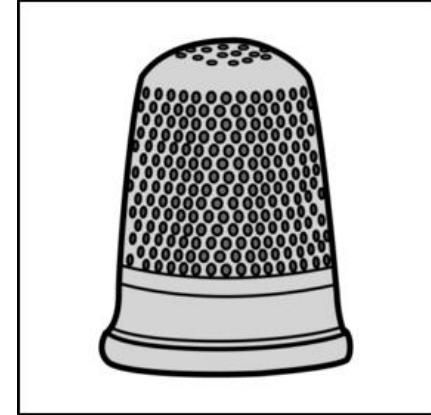

disco

ducha

dedal

Para pegar con velcro y escribir

ANA
ASOCIACIÓN
NAVARRA DE
AUTISMO

Por Amaya Ariz Argaya, Método lectura global. Pictogramas de ARASAAC (<http://arasaac.org>)

Para pegar con velcro (sin referencia escrita) y escribir