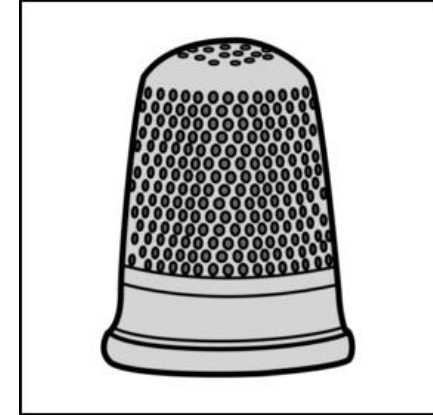

ANA
ASOCIACIÓN
NAVARRA DE
AUTISMO

Por Amaya Ariz Argaya, Método lectura global. Pictogramas de ARASAAC (<http://arasaac.org>)

dis	co

du	cha

de	dal

Para pegar con velcro y escribir